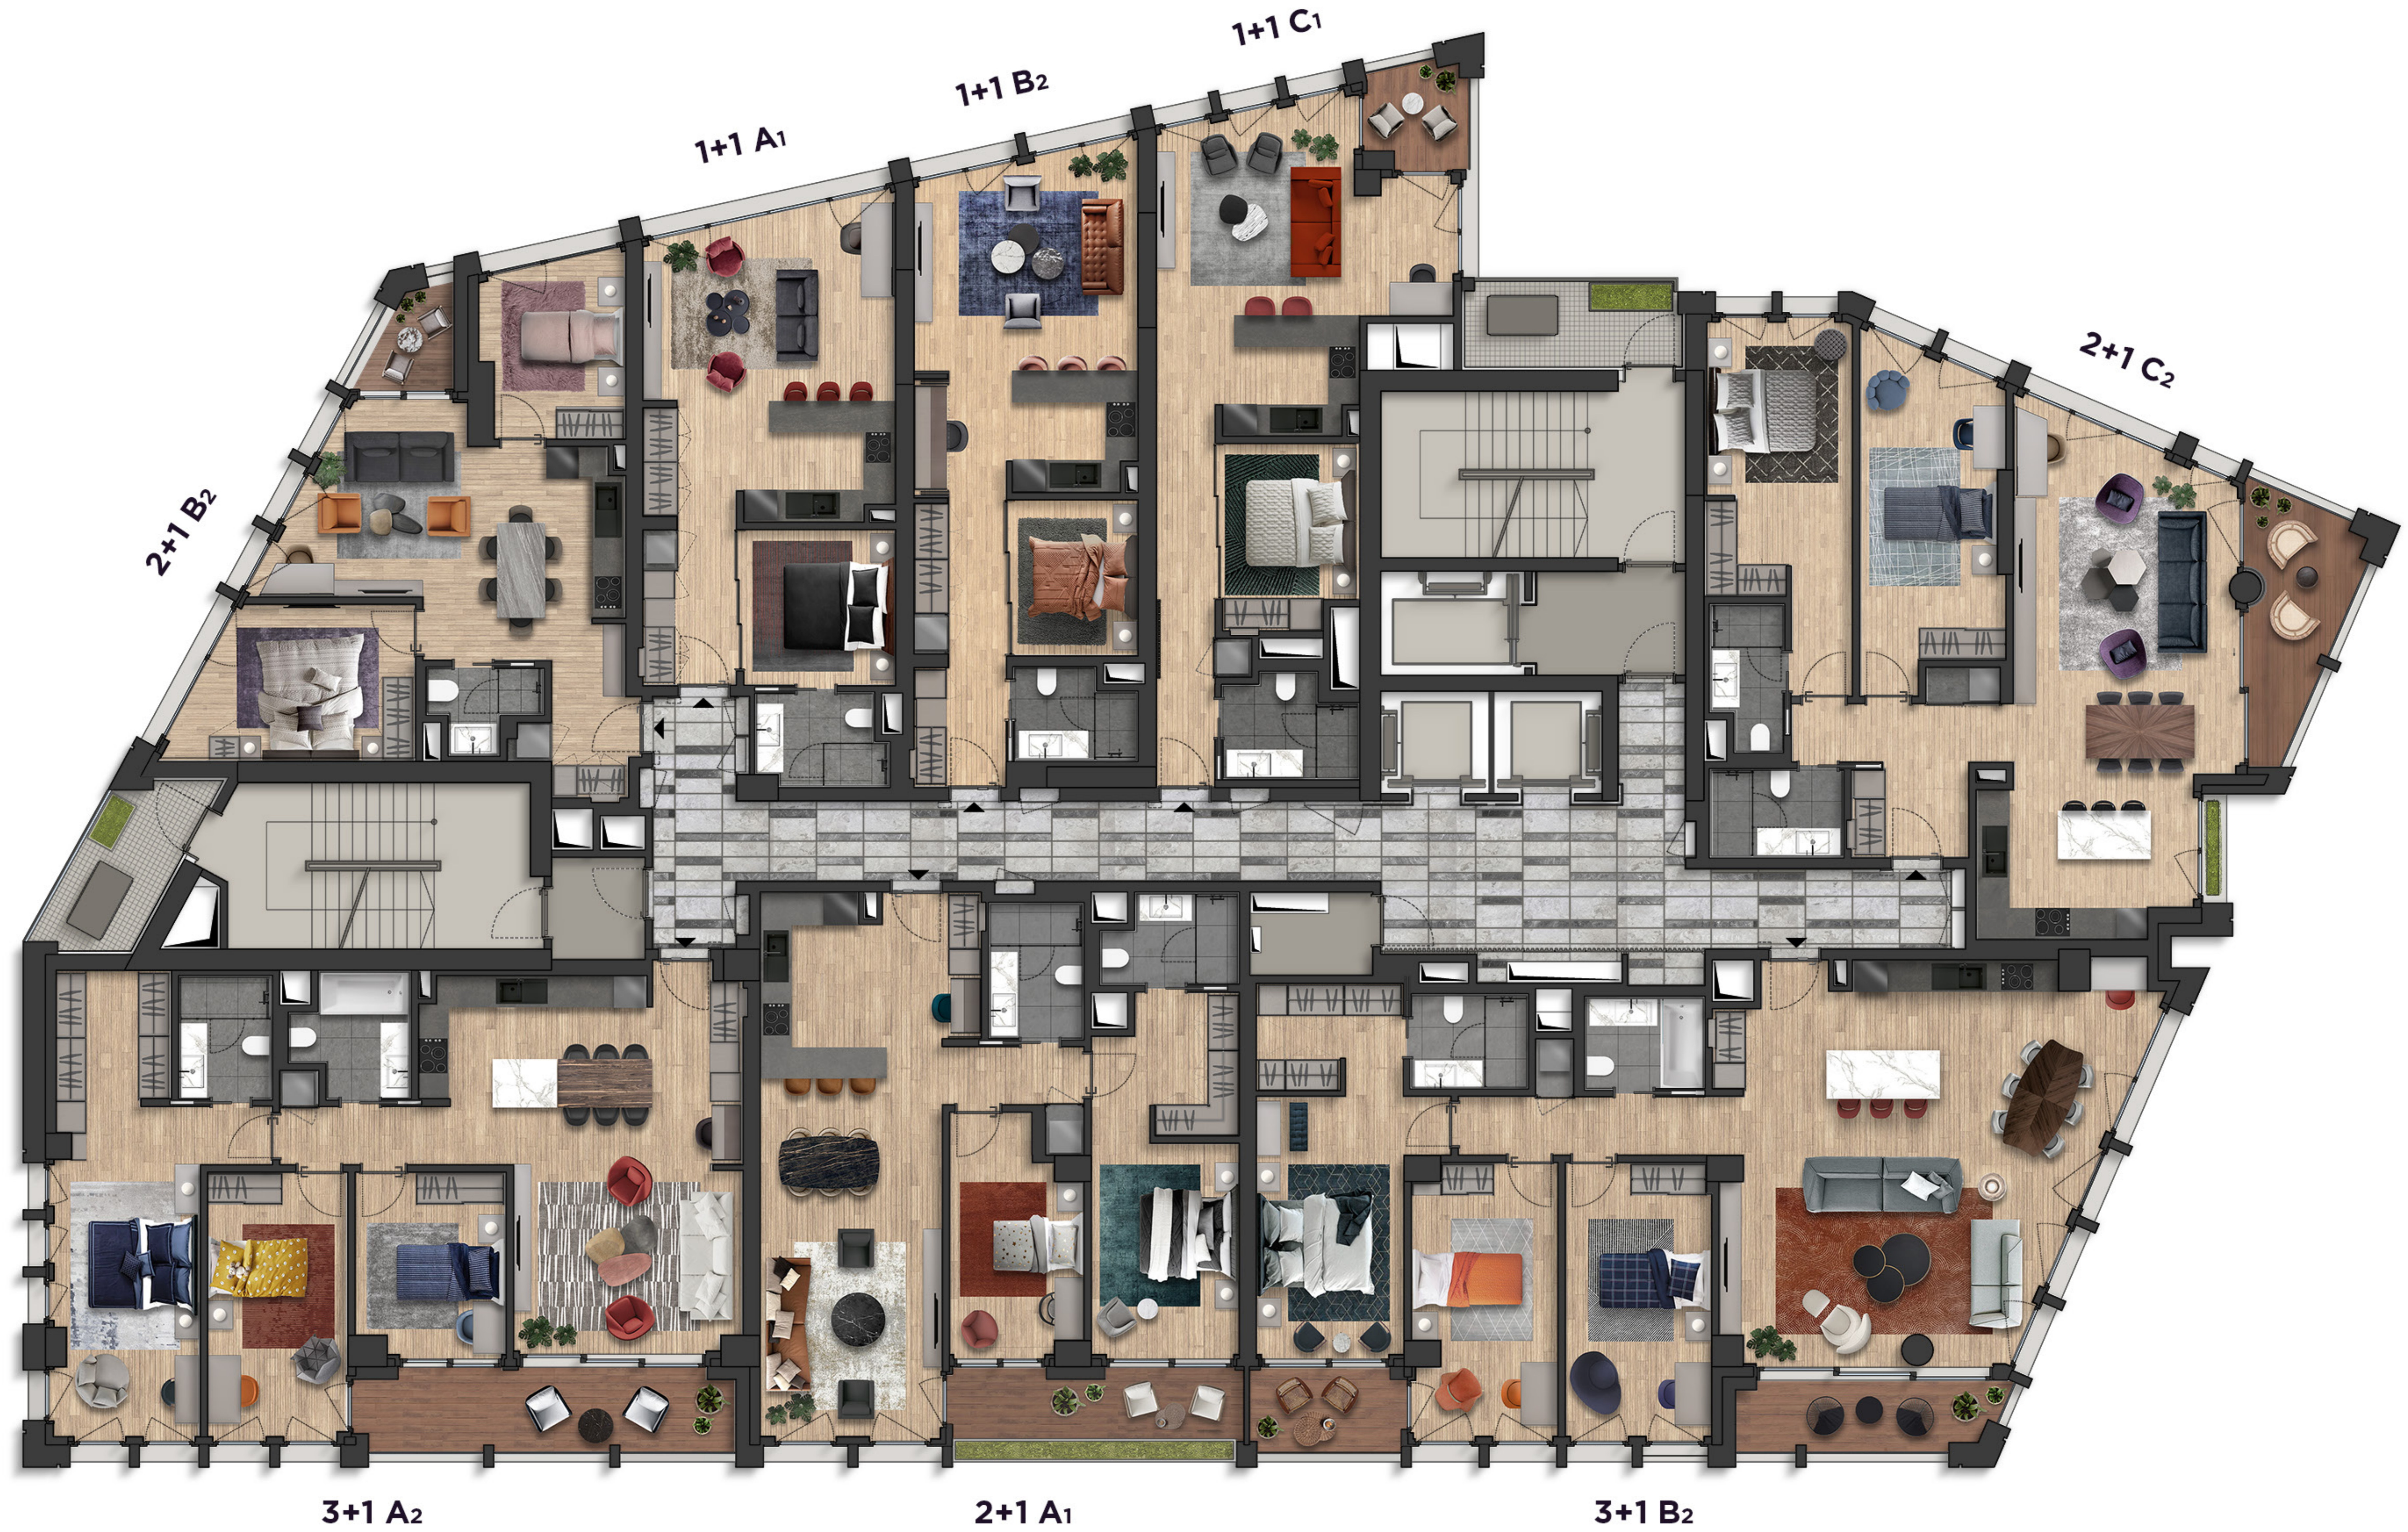

Kat planı ölçeksizdir. Polat Akatlar, teknik açıdan gerekli gördüğü değişiklikleri yapma hakkını saklı tutar.

POLAT  
AKATLAR

1. 2. 3. 4. & 5. KAT PLANI

Kat planı ölçeksizdir. Polat Akatlar, teknik açıdan gerekli gördüğü değişiklikleri yapma hakkını saklı tutar.

POLAT  
AKATLAR

6. 7. & 8. KAT PLANI

Kat planı ölçeksizdir. Polat Akatlar, teknik açıdan gerekli gördüğü değişiklikleri yapma hakkını saklı tutar.

POLAT  
AKATLAR

9. 10. 11. & 12. KAT PLANI

Kat planı ölçeksizdir. Polat Akatlar, teknik açıdan gerekli gördüğü değişiklikleri yapma hakkını saklı tutar.

POLAT  
AKATLAR

13. & 14. KAT PLANI

**1-) TİCARİ BİRİM - MARKET**

NET ALAN: 402.02 m<sup>2</sup>  
BRÜT ALAN: 447.25 m<sup>2</sup>

**2-) TİCARİ BİRİM - SPOR SALONU**

NET ALAN: 58.85 m<sup>2</sup>  
BRÜT ALAN: 65.52 m<sup>2</sup>

**3-) TİCARİ BİRİM - CO-WORKING**

NET ALAN: 56.94 m<sup>2</sup>  
BRÜT ALAN: 65.84 m<sup>2</sup>

Kat planı ölçeksizdir. Polat Akatlar, teknik açıdan gerekli gördüğü değişiklikleri yapma hakkını saklı tutar.