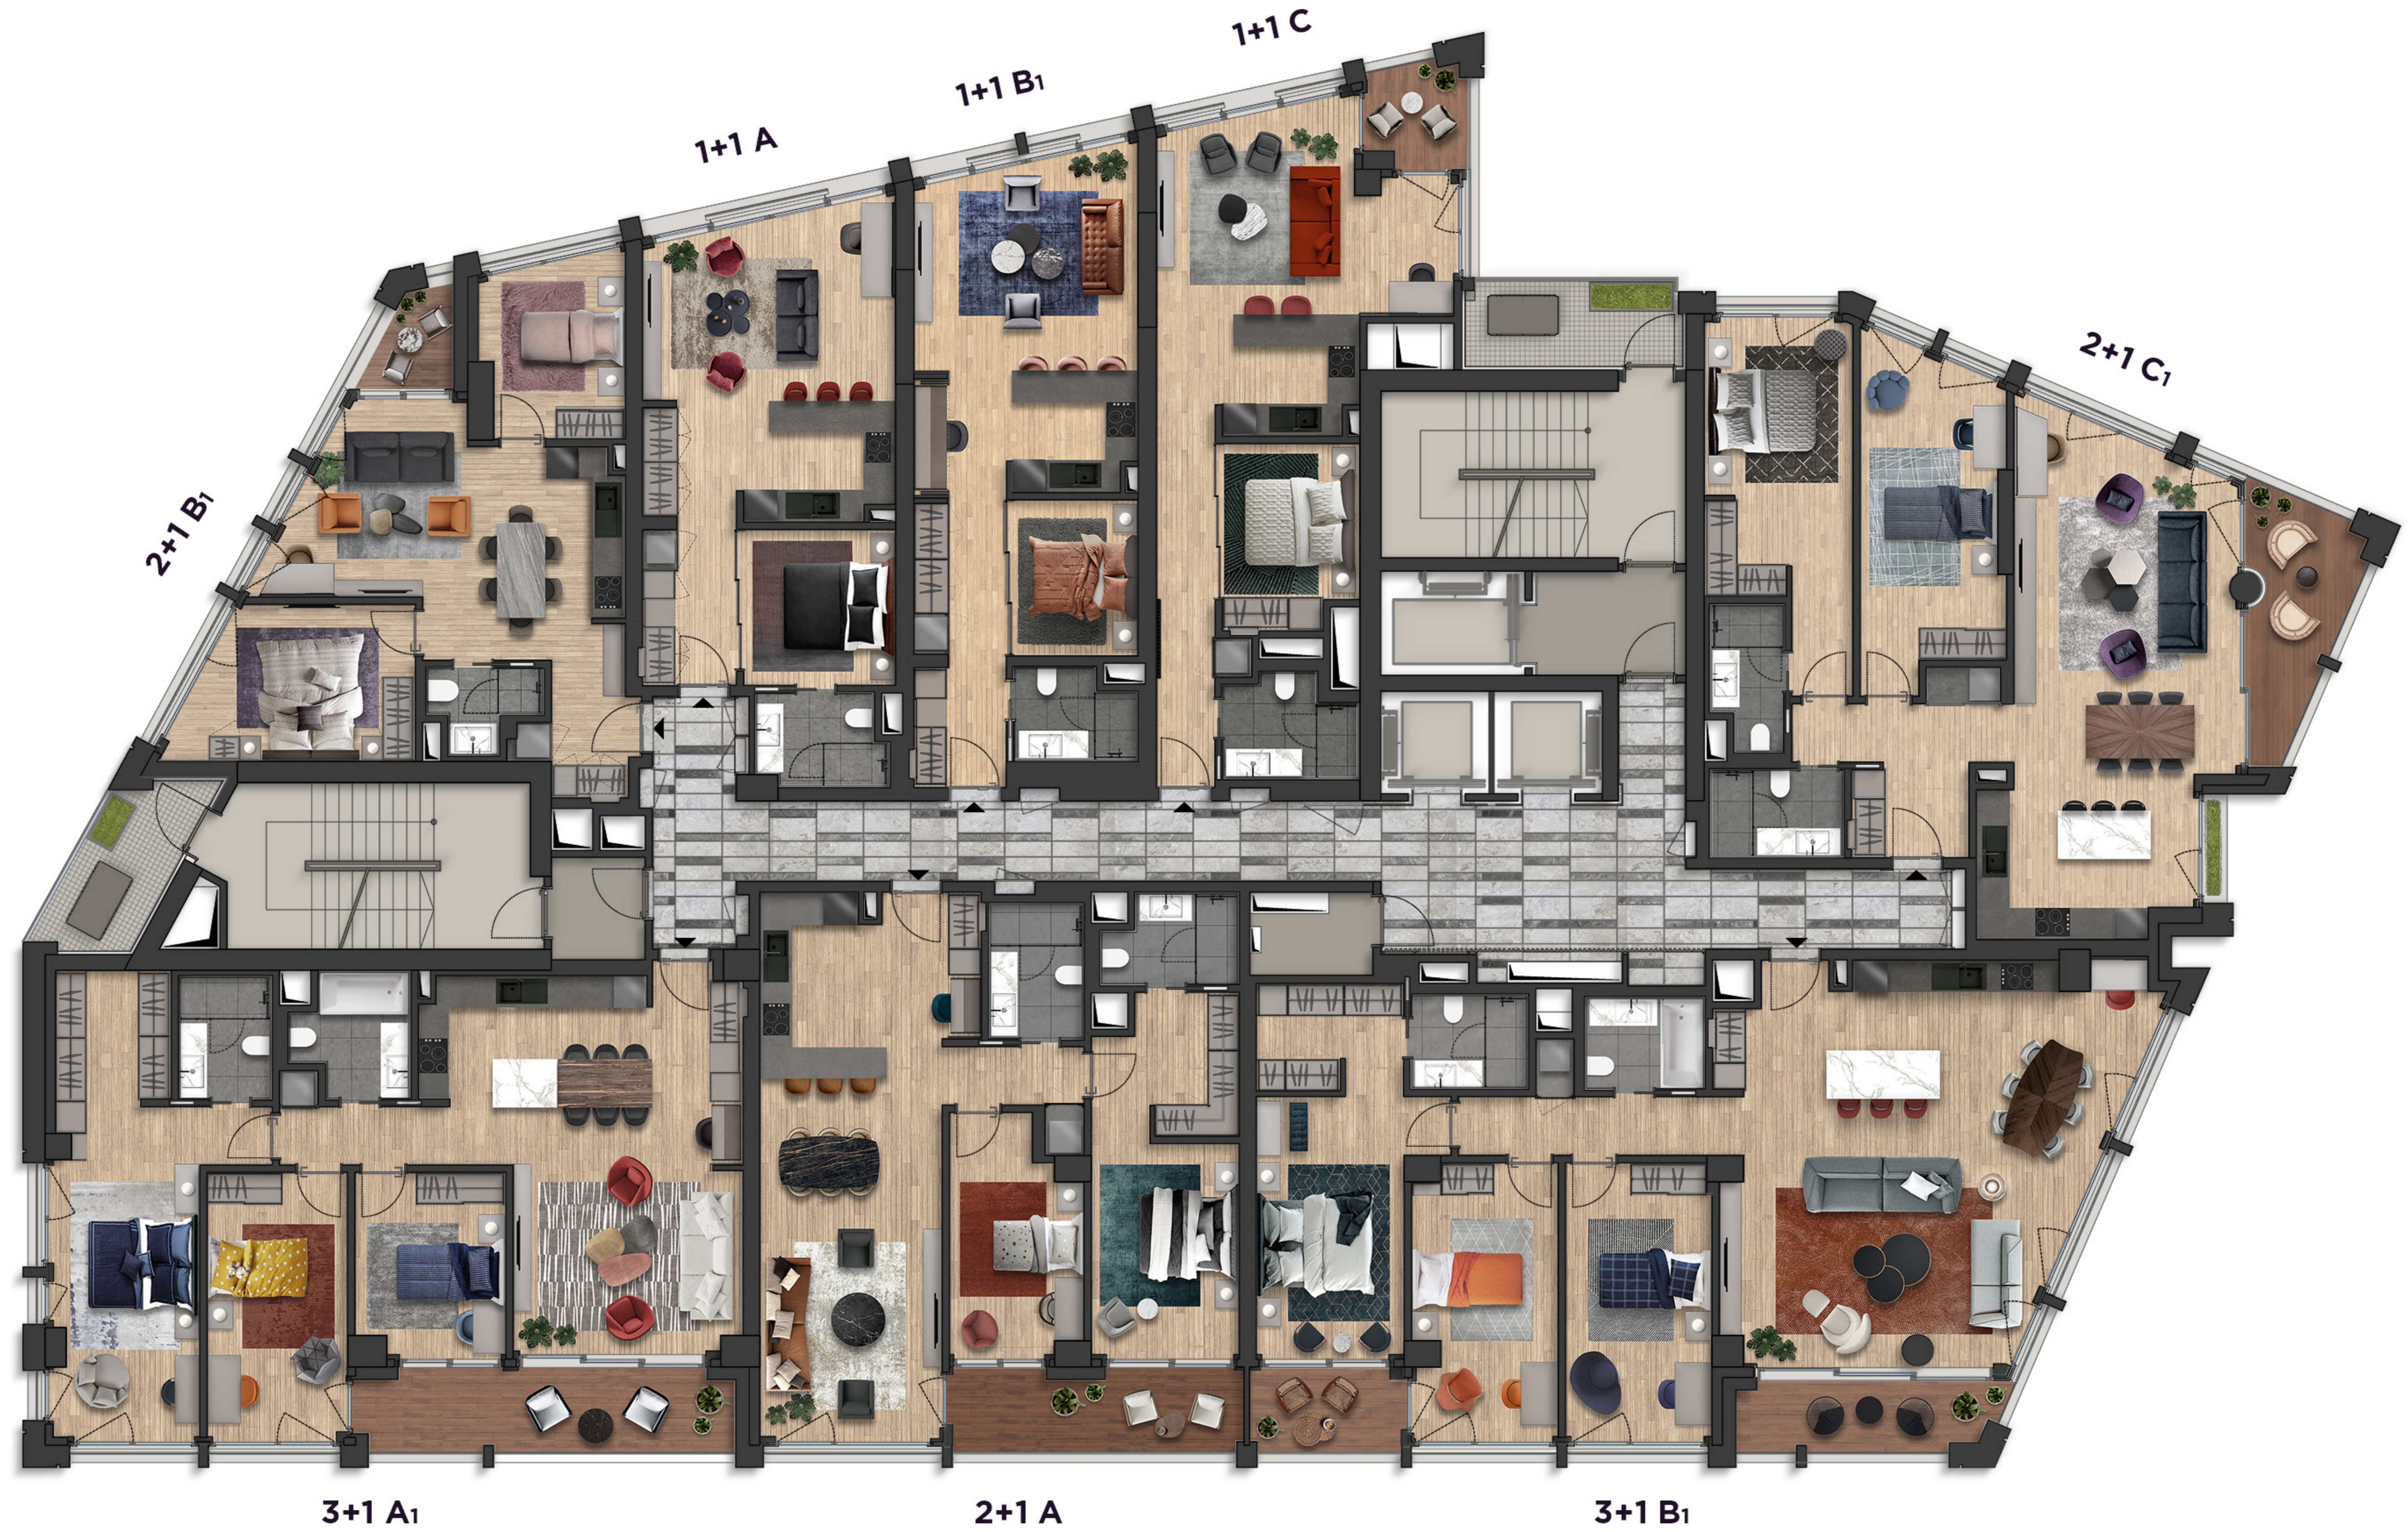

Kat planı ölçeksizdir. Polat Akatlar, teknik açıdan gerekli gördüğü değişiklikleri yapma hakkını saklı tutar.

POLAT  
AKATLAR

1. 2. 3. 4. & 5. KAT PLANI

Kat planı ölçeksizdir. Polat Akatlar, teknik açıdan gerekli gördüğü değişiklikleri yapma hakkını saklı tutar.

POLAT  
AKATLAR

6. 7. & 8. KAT PLANI

Kat planı ölçeksizdir. Polat Akatlar, teknik açıdan gerekli gördüğü değişiklikleri yapma hakkını saklı tutar.

POLAT  
AKATLAR

9. 10. 11. & 12. KAT PLANI

Kat planı ölçeksizdir. Polat Akatlar, teknik açıdan gerekli gördüğü değişiklikleri yapma hakkını saklı tutar.

POLAT  
AKATLAR

13. & 14. KAT PLANI

**1-) TİCARİ BİRİM - MARKET**

NET ALAN: 402.02 m<sup>2</sup>  
BRÜT ALAN: 447.25 m<sup>2</sup>

**2-) TİCARİ BİRİM - SPOR SALONU**

NET ALAN: 58.85 m<sup>2</sup>  
BRÜT ALAN: 65.52 m<sup>2</sup>

**3-) TİCARİ BİRİM - CO-WORKING**

NET ALAN: 56.94 m<sup>2</sup>  
BRÜT ALAN: 65.84 m<sup>2</sup>

Kat planı ölçeksizdir. Polat Akatlar, teknik açıdan gerekli gördüğü değişiklikleri yapma hakkını saklı tutar.