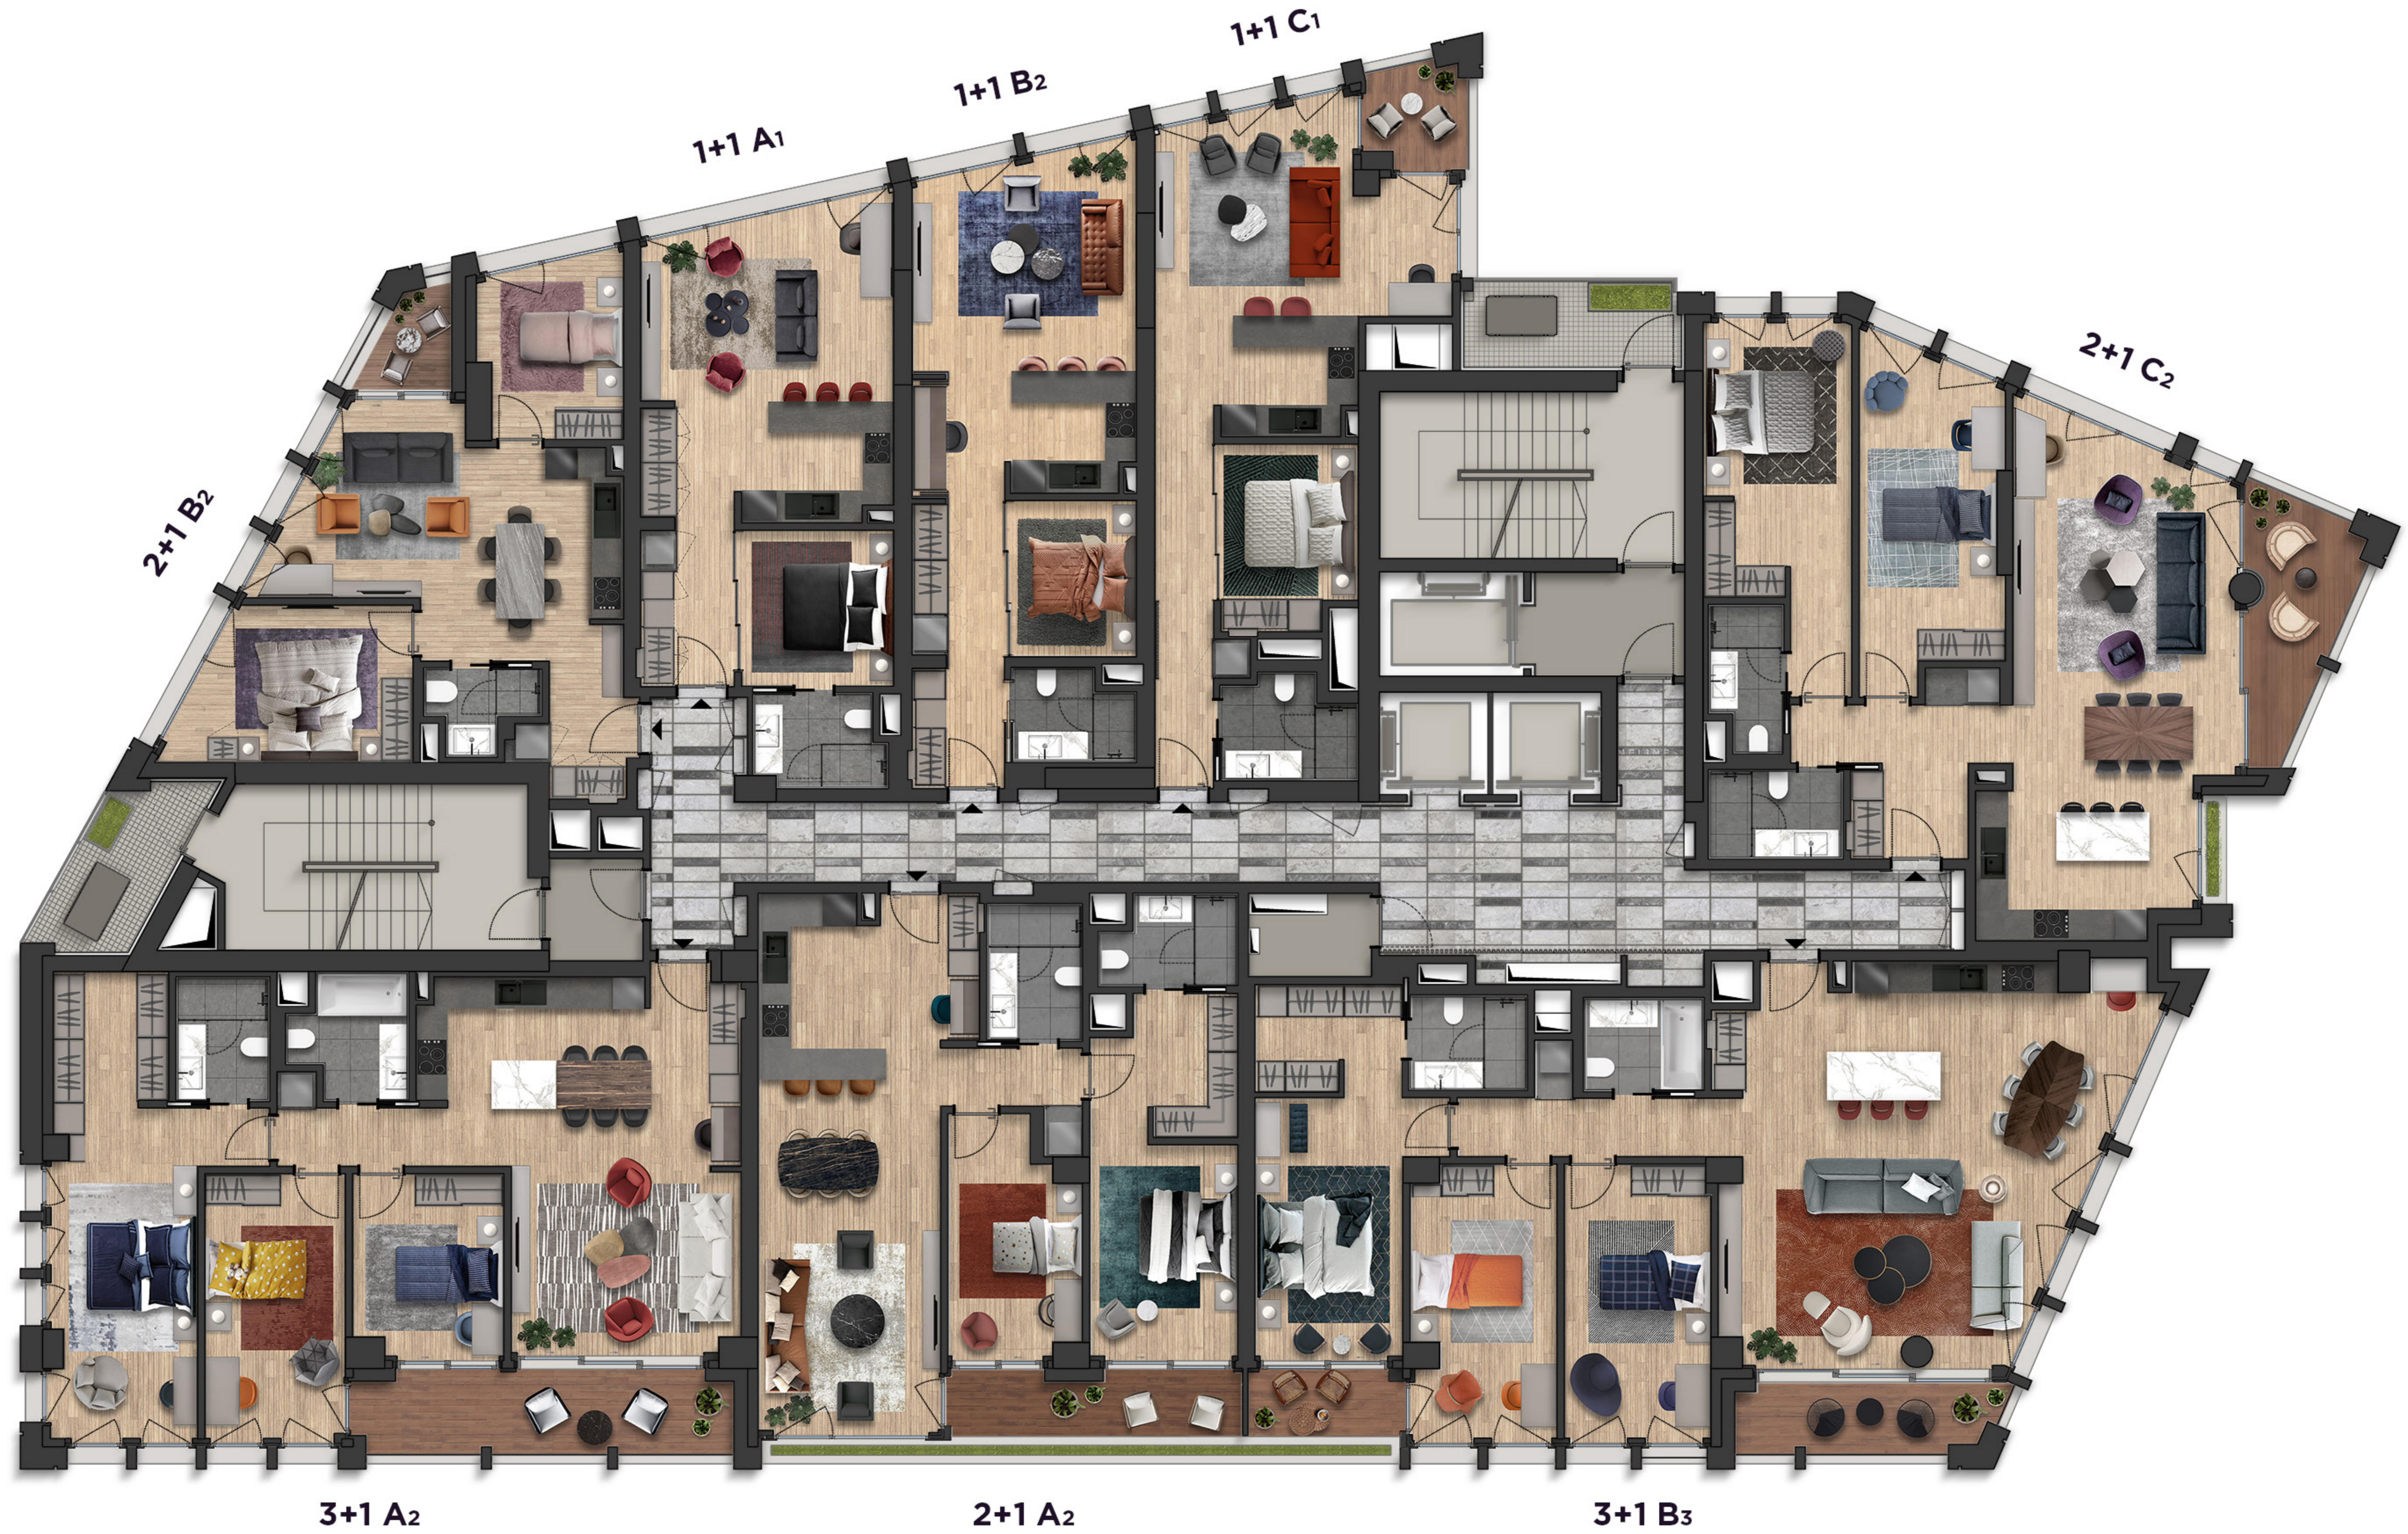

Kat planı ölçeksizdir. Polat Akatlar, teknik açıdan gerekli gördüğü değişiklikleri yapma hakkını saklı tutar.

POLAT  
AKATLAR

1. 2. 3. 4. & 5. KAT PLANI

Kat planı ölçeksizdir. Polat Akatlar, teknik açıdan gerekli gördüğü değişiklikleri yapma hakkını saklı tutar.

POLAT  
AKATLAR

6. 7. & 8. KAT PLANI

Kat planı ölçeksizdir. Polat Akatlar, teknik açıdan gerekli gördüğü değişiklikleri yapma hakkını saklı tutar.

POLAT  
AKATLAR

9. 10. 11. & 12. KAT PLANI

Kat planı ölçeksizdir. Polat Akatlar, teknik açıdan gerekli gördüğü değişiklikleri yapma hakkını saklı tutar.

POLAT  
AKATLAR

13. & 14. KAT PLANI

**1-) TİCARİ BİRİM - MARKET**

NET ALAN: 402.02 m<sup>2</sup>  
BRÜT ALAN: 447.25 m<sup>2</sup>

**2-) TİCARİ BİRİM - SPOR SALONU**

NET ALAN: 58.85 m<sup>2</sup>  
BRÜT ALAN: 65.52 m<sup>2</sup>

**3-) TİCARİ BİRİM - CO-WORKING**

NET ALAN: 56.94 m<sup>2</sup>  
BRÜT ALAN: 65.84 m<sup>2</sup>

Kat planı ölçeksizdir. Polat Akatlar, teknik açıdan gerekli gördüğü değişiklikleri yapma hakkını saklı tutar.